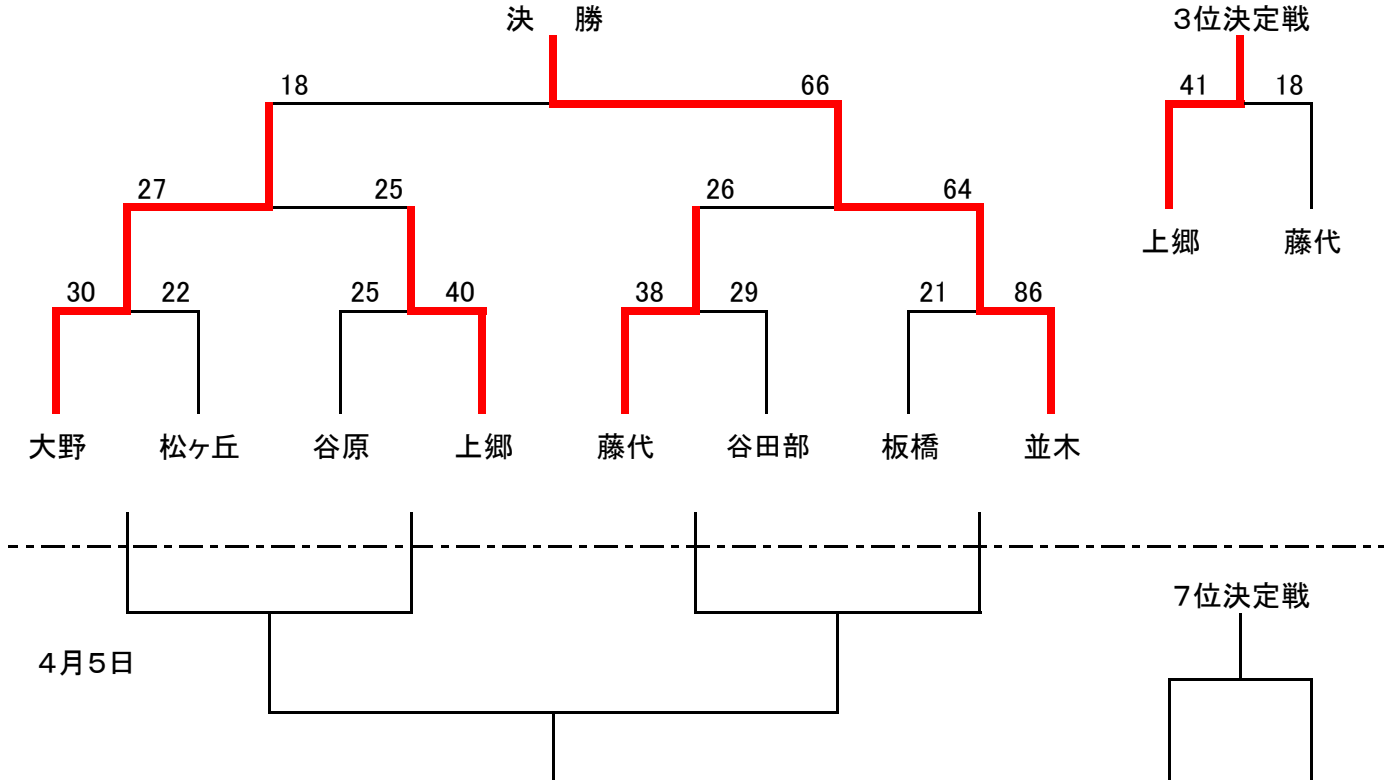

平成20年度 県南B地区新人大会組合せ(女子)

優勝	並木
2位	大野
3位	上郷
4位	藤代

5位	
6位	
7位	
8位	

【決勝トーナメント(H21年3月1日)】

3月1日

【2次予選リーグ(平成21年2月22日)】

	W R	W X	W Y	W Z
1	大野	谷田部	藤代	松ヶ丘
2	板橋	上郷	北条	小絹
3	要	郷州	谷原	並木
4	松前台	谷井田	布川	ドリームキッズ
会場	大野	谷井田	取手GS	松ヶ丘

【1次予選リーグ(平成21年2月15日)】

	A	B	R	D
1	大野	松ヶ丘	藤代	谷田部
2	戸頭東	久賀	取手西	ドリームキッズ
3	北条	谷井田	松前台	沼崎(OP)
4				
会場	大野	谷井田	谷井田	大野

	E	F	G	H
1	谷原	郷州	並木	布川
2	板橋	小絹	吉田	要
3	取手中央(OP)	戸頭西(OP)	上郷	作岡(OP)
4			井野(OP)	御所ヶ丘(OP)
会場	大井沢	大井沢	上郷	布川