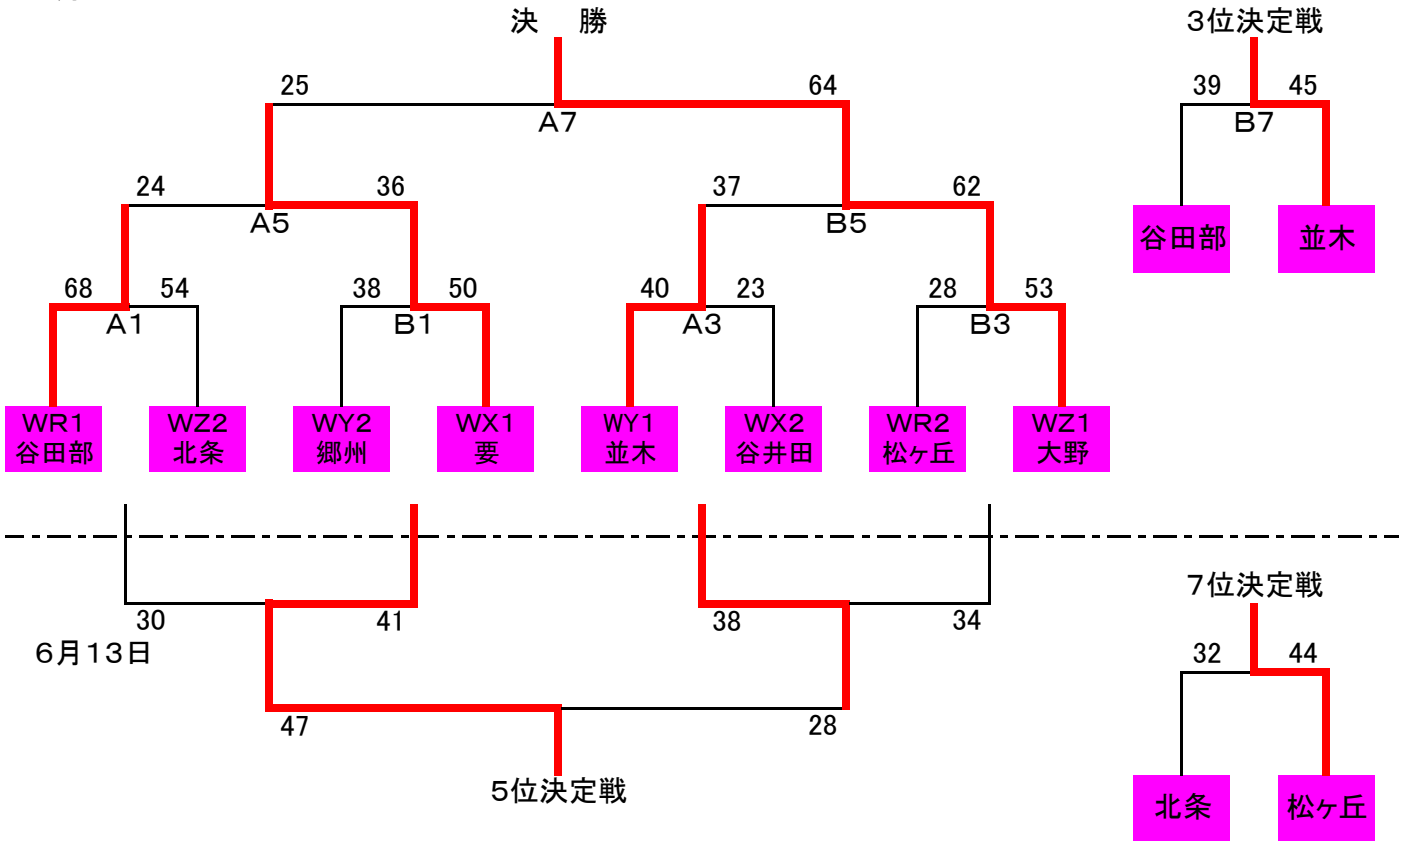

平成22年度 県南B地区夏季大会組合せ(女子)

【決勝トーナメント(H22年6月6日・13日)】

6月6日

【2次予選リーグ(平成22年5月30日)】

	W	R		W	X		W	Y		W	Z
1	A1	谷田部	1	D1	要	1	C1	並木	1	B1	大野
2	E2	布川	2	G2	戸頭西	2	A2	郷州	2	F2	小絹
3	G1	松ヶ丘	3	F1	谷井田	3	E1	作岡	3	H1	ドリームキッズ
4	C2	藤代	4	B2	松前台	4	H2	沼崎	4	D2	北条
会場	布川		会場	谷井田		会場	田水山		会場	大井沢	

【1次予選リーグ(平成22年5月23日)】

	A		B		C		D	
1	谷田部	1	大野	1	並木	1	要	
2	郷州	2	上郷	2	取手西	2	北条	
3	吉田	3	松前台	3	藤代	3	戸頭東	
4		4		4		4		
会場	北条		会場	松前台		会場	北条	

	E		F		G		H	
1	作岡	1	谷井田	1	松ヶ丘	1	ドリームキッズ	
2	布川	2	取手中央	2	戸頭西	2	桜	
3	ファインズ	3	小絹	3	井野	3	沼崎	
4	今鹿島(OP)	4	御所ヶ丘(OP)	4	板橋(OP)	4	久賀	
会場	布川		会場	谷井田		会場	沼崎	

【リーグ戦試合順】

4チーム

	1	2	3	4
1		①	⑥	③
2			④	⑤
3				②
4				

3チーム

	1	2	3
1		①	③
2			②
3			

【リーグ戦TO順】

4チーム

1試合目	No. 3のチーム
2試合目	No. 1のチーム
3試合目	No. 2のチーム
4試合目	No. 1のチーム
5試合目	No. 3のチーム
6試合目	No. 4のチーム

3チーム

1試合目	No. 3のチーム
2試合目	No. 1のチーム
3試合目	No. 2のチーム