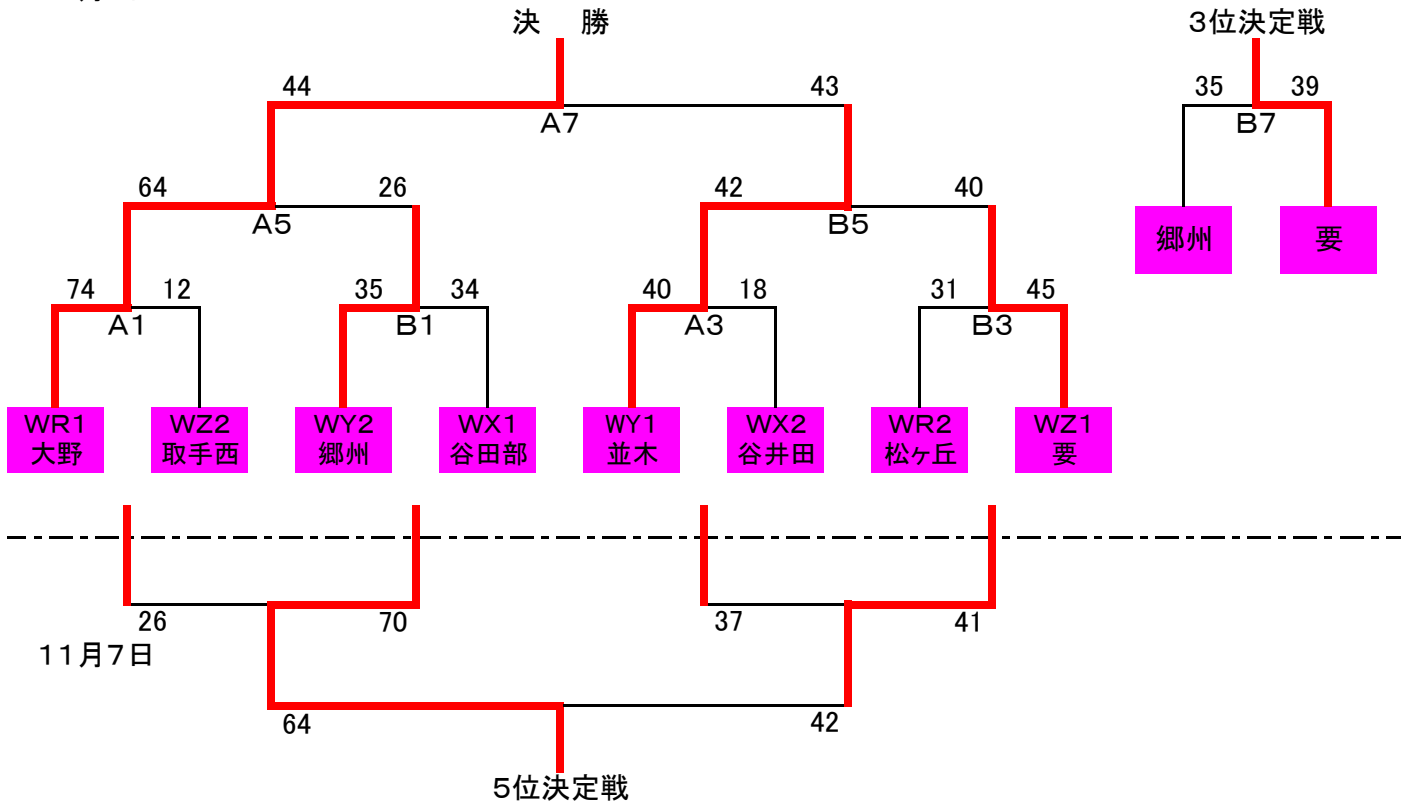

平成22年度 県南B地区秋季大会組合せ(女子)

【決勝トーナメント(H22年11月6日・7日)】

11月6日

【2次予選リーグ(平成22年10月31日)】

	W	R		W	X		W	Y		W	Z
1	A1	大野	1	D1	谷田部	1	C1	並木	1	B1	要
2	E2	板橋	2	G2	松前台	2	A2	布川	2	F2	取手西
3	G1	松ヶ丘	3	F1	谷井田	3	E1	郷州	3	H1	上郷
4	C2	井野	4	B2	藤代	4	H2	北条	4	D2	トリームキッズ
会場	松ヶ丘		会場	谷井田		会場	北条		会場	大井沢	

【1次予選リーグ(平成22年10月24日)】

	A		B		C		D
1	大野	1	要	1	並木	1	谷田部
2	布川	2	藤代	2	御所ヶ丘	2	トリームキッズ
3	ファインズ	3	桜	3	井野	3	戸頭東
4		4		4		4	
会場	取手小		会場	松前台小		会場	板橋小

	E		F		G		H
1	郷州	1	谷井田	1	松ヶ丘	1	北条
2	吉田	2	戸頭西	2	松前台	2	沼崎
3	板橋	3	取手西	3	今鹿島	3	取手中央
4		4	久賀(OP)	4	小絹	4	上郷
会場	板橋小		会場	谷井田小		会場	北条小

【リーグ戦試合順】

4チーム

	1	2	3	4
1		①	⑥	③
2			④	⑤
3				②
4				

3チーム

	1	2	3
1		①	③
2			②
3			

【リーグ戦TO順】

4チーム

1試合目	No. 3のチーム
2試合目	No. 1のチーム
3試合目	No. 2のチーム
4試合目	No. 1のチーム
5試合目	No. 3のチーム
6試合目	No. 4のチーム

3チーム

1試合目	No. 3のチーム
2試合目	No. 1のチーム
3試合目	No. 2のチーム