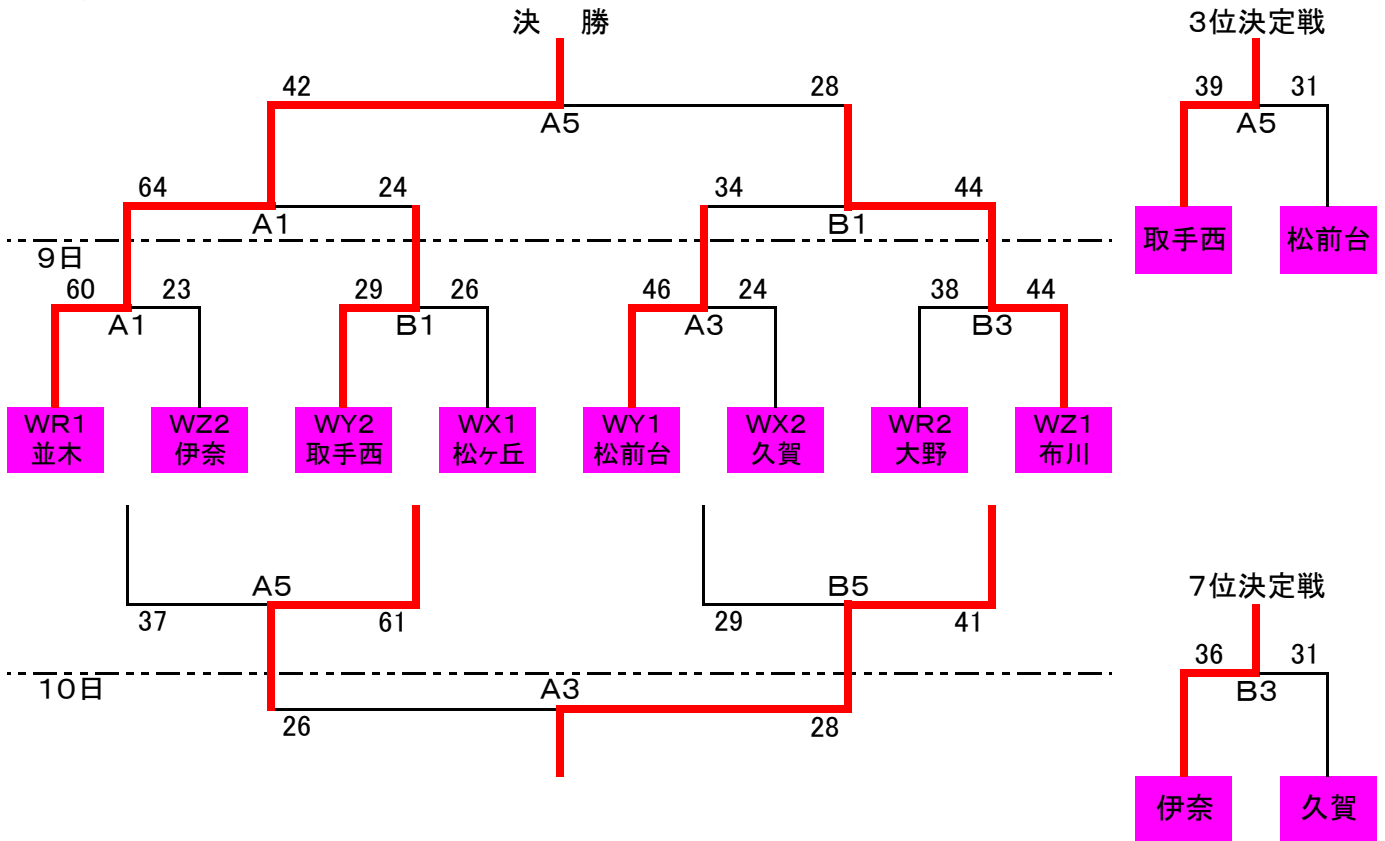

平成24年度 県南B地区夏季大会組合せ(女子)

【決勝トーナメント(H24年6月9・10日)】

10日

【2次予選リーグ(平成24年6月3日)】

	W	R		W	X		W	Y		W	Z
1	A1	並木	1	D1	御所ヶ丘	1	C1	取手西	1	B1	布川
2	E2	小絹	2	G2	久賀	2	A2	吉田	2	F2	豊里
3	G1	大野	3	F1	松ヶ丘	3	E1	松前台	3	H1	伊奈
4	C2	郷州	4	B2	井野	4	H2	要	4	D2	戸頭東
会場	小絹小学校		会場	筑波総合体育館B		会場	松前台小学校		会場	谷井田小学校	

【1次予選リーグ(平成24年5月27日)】

	A		B		C		D	
1	並木	1	布川	1	取手西	1	御所ヶ丘	
2	作岡	2	谷原	2	桜	2	谷田部	
3	吉田	3	井野	3	郷州	3	戸頭東	
4		4		4	文間(OP)	4	六郷(OP)	
会場	文小学校		会場	文小学校		会場	谷田部小学校	

	E		F		G		H	
1	松前台	1	松ヶ丘	1	久賀	1	伊奈(旧谷井田)	
2	戸頭西	2	豊里	2	大野	2	ドリームキッズ	
3	小絹	3	ファインズ	3	板橋	3	北条	
4	藤代(OP)	4	取手中央	4	沼崎	4	要	
会場	小絹小学校		会場	上郷小学校		会場	谷井田小学校	

【リーグ戦試合順】

4チーム

	1	2	3	4
1		①	⑥	③
2			④	⑤
3				②
4				

3チーム

	1	2	3
1			①
2			②
3			

【リーグ戦TO順】

4チーム

1試合目	No. 3のチーム
2試合目	No. 1のチーム
3試合目	No. 2のチーム
4試合目	No. 1のチーム
5試合目	No. 3のチーム
6試合目	No. 4のチーム

3チーム

1試合目	No. 3のチーム
2試合目	No. 1のチーム
3試合目	No. 2のチーム