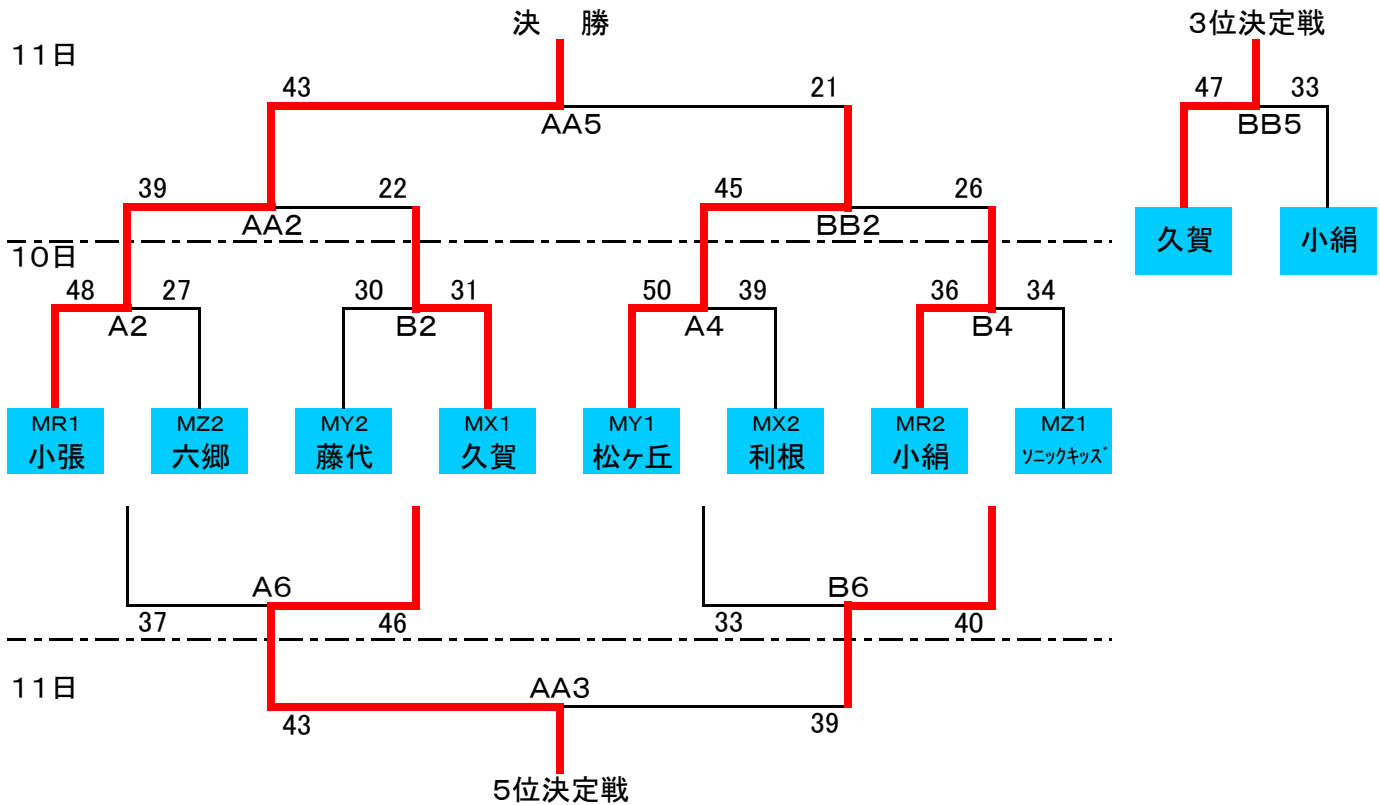

平成24年度 県南B地区秋季大会組合せ(男子)

【決勝トーナメント(H24年11月10・11日)】

【2次予選リーグ(平成24年11月4日)】

	M	R		M	X		M	Y		M	Z
1	A1	小張	1	D1	利根	1	C1	藤代	1	B1	ソニックキッズ
2	E2	板橋	2	G2	今鹿島	2	A2	御所ヶ丘	2	F2	つくば東
3	G1	小絹	3	F1	久賀	3	E1	松ヶ丘	3	H1	六郷
4	C2	取手中央	4	B2	大野	4	H2	沼崎	4	D2	谷田部
会場	小張小学校		会場	黒内小学校		会場	沼崎小学校		会場	六郷小学校	

【1次予選リーグ(平成24年10月28日)】

	A			B			C			D	
1	小張		1	ソニック		1	藤代		1	利根	
2	御所ヶ丘		2	大野		2	取手中央		2	作岡	
3			3			3	吉田(OP)		3	谷田部	
4			4			4			4		
会場	上郷小学校		会場	上郷小学校		会場	布川小学校		会場	布川小学校	

	E			F			G			H	
1	松ヶ丘		1	久賀		1	小絹		1	六郷	
2	上郷		2	くわがた		2	今鹿島		2	沼崎	
3	板橋		3	つくば東		3	取手西		3	戸頭西	
4			4			4			4		
会場	板橋小学校		会場	板橋小学校		会場	小絹小学校		会場	小絹小学校	

【リーグ戦試合順】

4チーム

	1	2	3	4
1		①	⑥	③
2			④	⑤
3				②
4				

3チーム

	1	2	3
1		①	③
2			②
3			

【リーグ戦TO順】

4チーム

1試合目	No. 3のチーム
2試合目	No. 1のチーム
3試合目	No. 2のチーム
4試合目	No. 1のチーム
5試合目	No. 3のチーム
6試合目	No. 4のチーム

3チーム

1試合目	No. 3のチーム
2試合目	No. 1のチーム
3試合目	No. 2のチーム