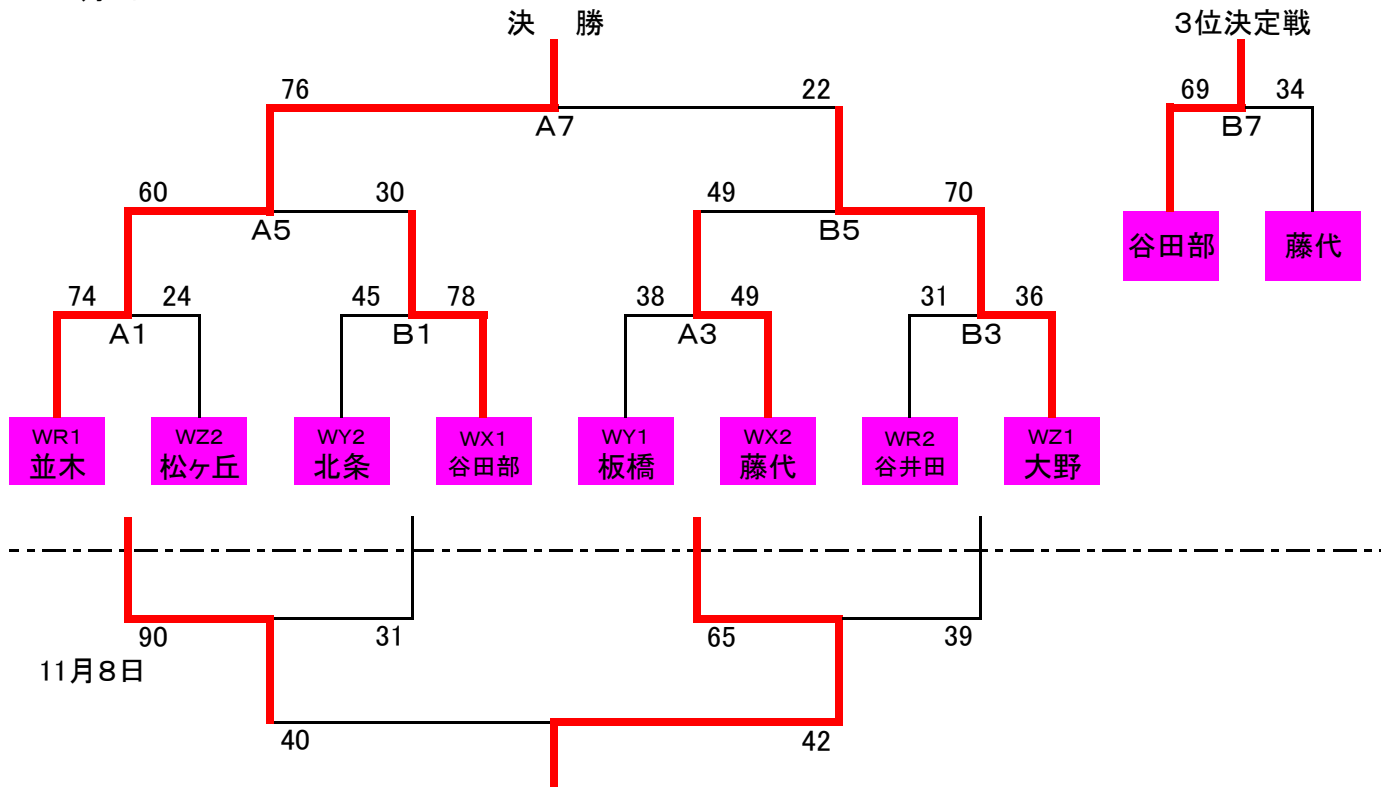

平成21年度 県南B地区秋季大会組合せ(女子)

【決勝トーナメント(H21年11月7日)】

11月7日

【2次予選リーグ(平成21年11月1日)】

	W	R	W	X	W	Y	W	Z
1	A1	並木	D1	谷田部	C1	上郷	B1	大野
2	E2	取手西	G2	御所ヶ丘	A2	戸頭東	F2	松前台
3	G1	谷井田	F1	藤代	E1	板橋	H1	松ヶ丘
4	C2	谷原	B2	取手中央	H2	北条	D2	桜
会場	谷井田		藤代		上郷		大野	

【1次予選リーグ(平成21年10月25日)】

No.	A	No.	B	No.	C	No.	D	
1	並木	1	大野	1	上郷	1	谷田部	
2	戸頭東	2	取手中央	2	郷州	2	桜	
3	井野	3	小絹	3	谷原	3	沼崎	
4		4		4		4		
会場	大野		大野		上郷		上郷	

No.	E	No.	F	No.	G	No.	H	
1	板橋	1	藤代	1	谷井田	1	松ヶ丘	
2	要	2	ドリームキッズ	2	御所ヶ丘	2	吉田	
3	取手西	3	松前台	3	戸頭西	3	北条	
4		4	作岡(OP)	4	久賀(OP)	4	布川	
会場	板橋		松前台		谷井田		北条	

【リーグ戦試合順】

4チーム

	1	2	3	4
1		①	⑥	③
2			④	⑤
3				②
4				

3チーム

	1	2	3
1		①	③
2			②
3			