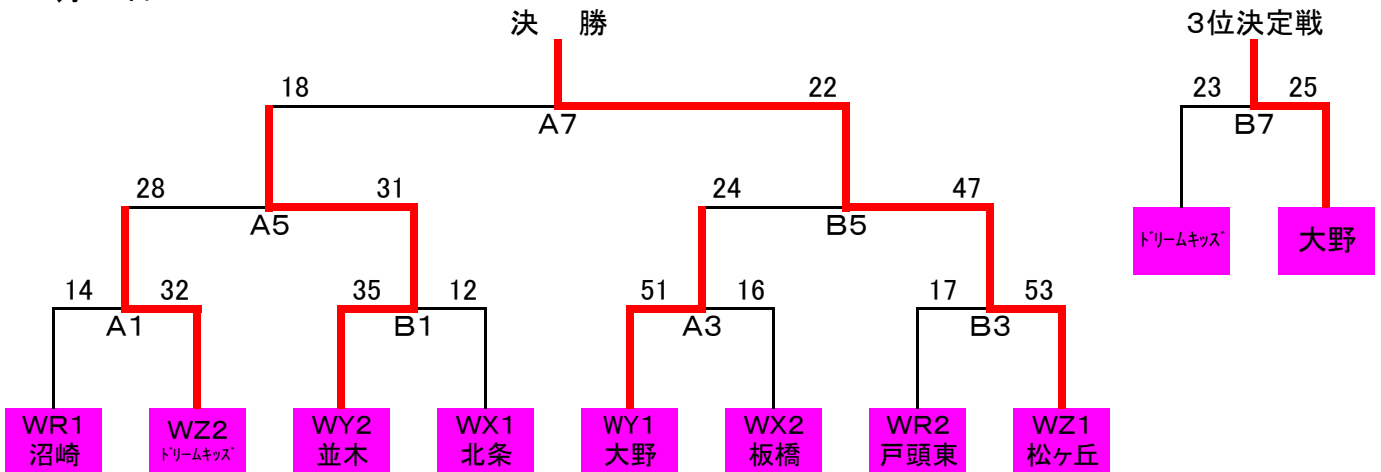

平成22年度 県南B地区新人大会組合せ(女子)

【決勝トーナメント(H23年2月27日)】

2月27日

3月13日 5-8位決定戦(4チームによるリーグ戦)

【2次予選リーグ(平成23年2月20日)】

	W R		W X		W Y		W Z
1	A1 戸頭東	1	D1 板橋	1	C1 大野	1	B1 松ヶ丘
2	E2 井野	2	G2 作岡	2	A2 谷井田	2	F2 要
3	G1 沼崎	3	F1 北条	3	E1 並木	3	H1 ドリームキッズ
4	C2 藤代	4	B2 取手中央	4	H2 小絹	4	D2 郷州
会場	六郷小	会場	板橋小	会場	谷井田小	会場	大曾根小

【1次予選リーグ(平成23年2月13日)】

	A		B		C		D
1	谷井田	1	取手西	1	大野	1	桜
2	戸頭東	2	松ヶ丘	2	ファインズ	2	郷州
3	吉田	3	取手中央	3	藤代	3	板橋
4		4		4		4	
会場	谷井田小	会場	谷井田小	会場	板橋小	会場	板橋小

	E		F		G		H
1	並木	1	北条	1	谷田部	1	ドリームキッズ
2	井野	2	要	2	沼崎	2	松前台
3	今鹿島	3	布川	3	御所ヶ丘	3	小絹
4	戸頭西 OP	4	上郷 OP	4	作岡	4	久賀
会場	取手小	会場	北条小	会場	谷田部小	会場	松前台小

【リーグ戦試合順】

4チーム

	1	2	3	4
1		①	⑥	③
2			④	⑤
3				②
4				

3チーム

	1	2	3
1		①	③
2			②
3			

【リーグ戦TO順】

4チーム

1試合目	No. 3のチーム
2試合目	No. 1のチーム
3試合目	No. 2のチーム
4試合目	No. 1のチーム
5試合目	No. 3のチーム
6試合目	No. 4のチーム

3チーム

1試合目	No. 3のチーム
2試合目	No. 1のチーム
3試合目	No. 2のチーム