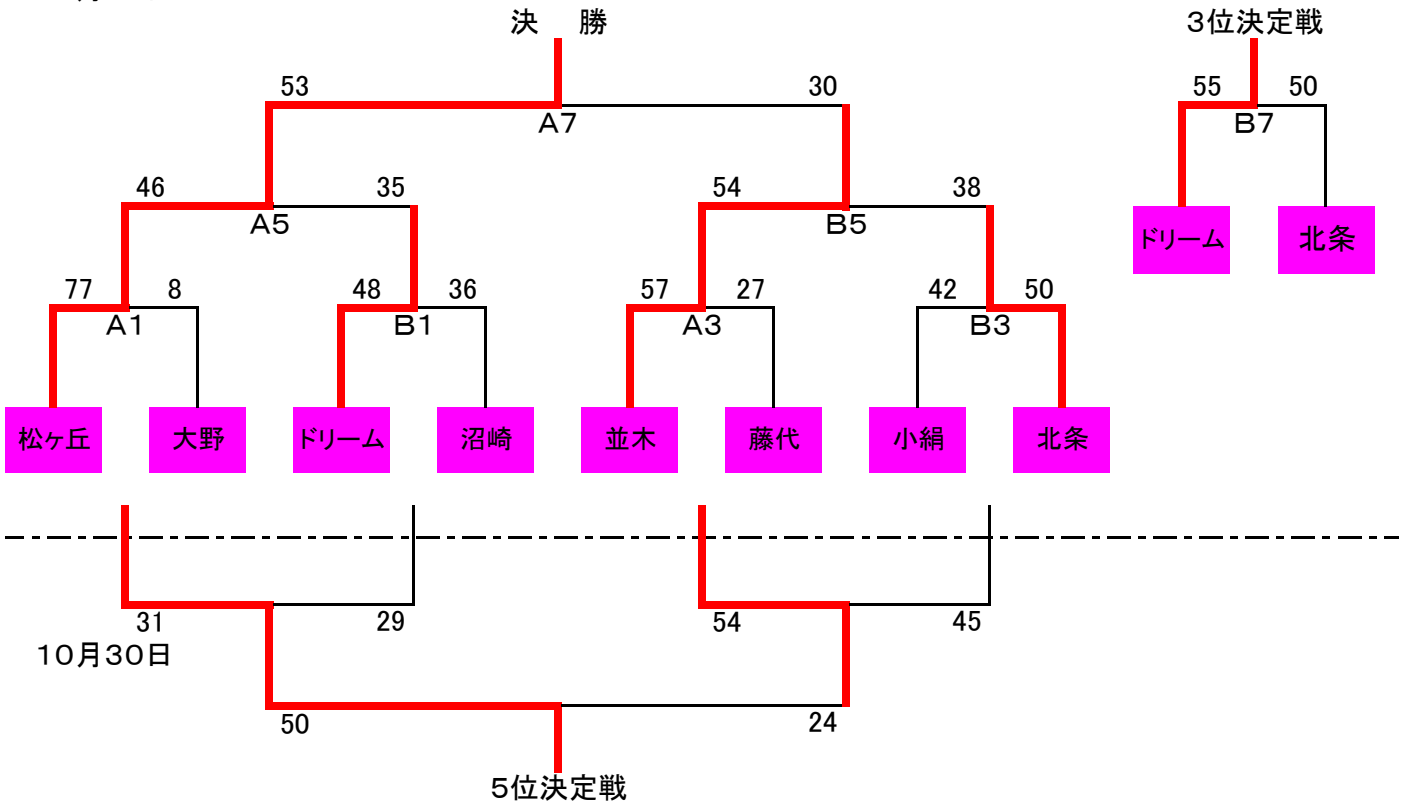

平成23年度 県南B地区秋季大会組合せ(女子)

【決勝トーナメント(H23年10月29日・30日)】

10月29日

【2次予選リーグ(平成23年10月23日)】

	W	R		W	X		W	Y		W	Z
1	A1	松ヶ丘	1	D1	沼崎	1	C1	並木	1	B1	大野
2	E2	取手西	2	G2	久賀	2	A2	谷井田	2	F2	北条
3	G1	小絹	3	F1	藤代	3	E1	ドリーム	3	H1	板橋
4	C2	井野	4	B2	要	4	H2	戸頭東	4	D2	取手中央
会場	小絹小学校		会場	藤代小学校		会場	谷井田小学校		会場	板橋小学校	

【1次予選リーグ(平成23年10月16日)】

	A		B		C		D	
1	松ヶ丘	1	大野	1	並木	1	沼崎	
2	上郷	2	要	2	郷州	2	谷田部	
3	谷井田	3	戸頭西	3	井野	3	取手中央	
4		4		4		4		
会場	谷井田小学校		会場	取手小学校		会場	谷井田小学校	

	E		F		G		H	
1	ドリームキッス	1	北条	1	小絹	1	板橋	
2	御所ヶ丘	2	松前台	2	久賀	2	布川	
3	取手西	3	藤代	3	今鹿島	3	守谷	
4	六郷(OP)	4	桜(OP)	4	吉田(OP)	4	戸頭東	
会場	大井沢小学校		会場	北条小学校		会場	板橋小学校	

【リーグ戦試合順】

4チーム

	1	2	3	4
1		①	⑥	③
2			④	⑤
3				②
4				

3チーム

	1	2	3
1		①	③
2			②
3			

【リーグ戦TO順】

4チーム

1試合目	No. 3のチーム
2試合目	No. 1のチーム
3試合目	No. 2のチーム
4試合目	No. 1のチーム
5試合目	No. 3のチーム
6試合目	No. 4のチーム

3チーム

1試合目	No. 3のチーム
2試合目	No. 1のチーム
3試合目	No. 2のチーム