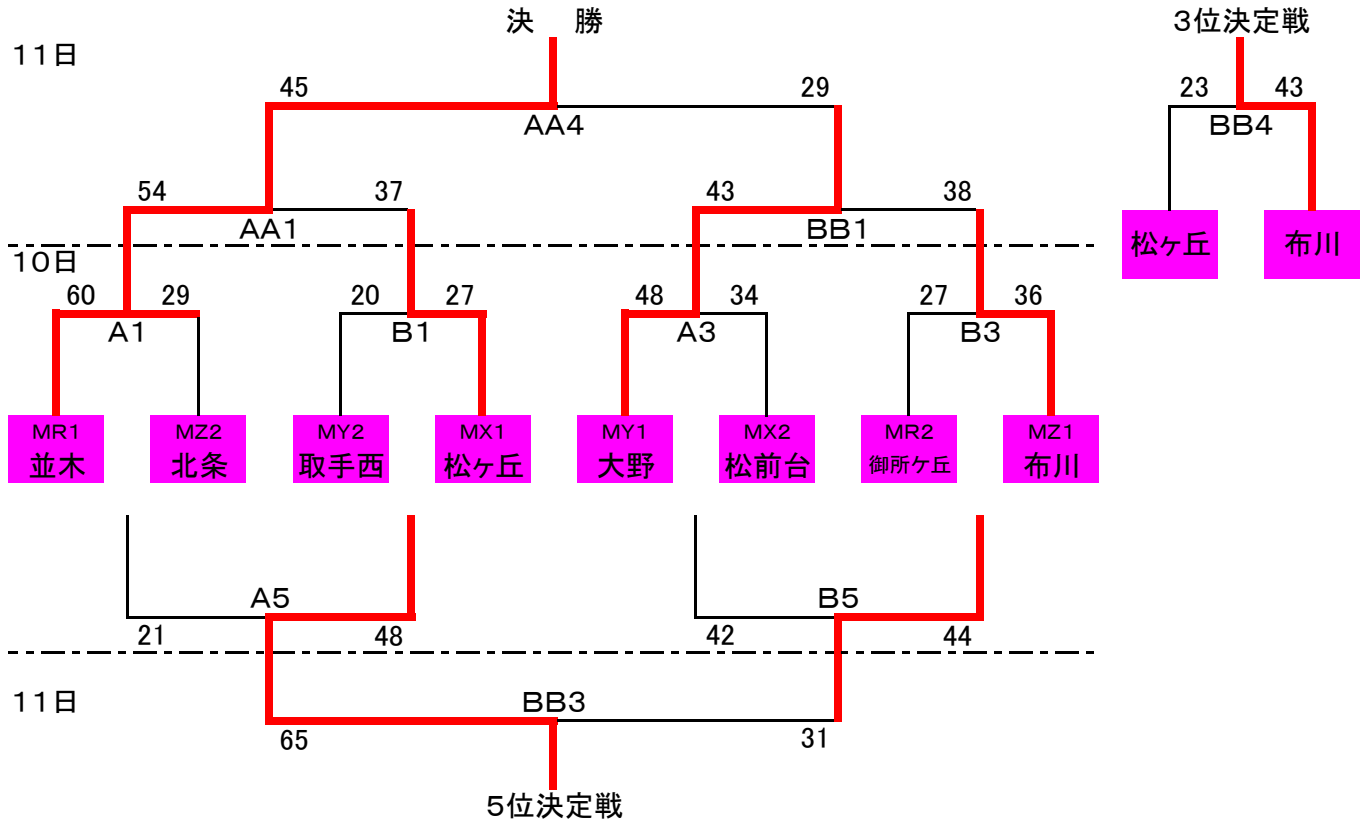

# 平成24年度 県南B地区秋季大会組合せ(女子)

【決勝トーナメント(H24年11月10・11日)】

【2次予選リーグ(平成24年11月4日)】

	M	R		M	X		M	Y		M	Z
1	A1	並木	1	D1	松前台	1	C1	取手西	1	B1	布川
2	E2	沼崎	2	G2	伊奈	2	A2	戸頭西	2	F2	谷田部
3	G1	御所ヶ丘	3	F1	松ヶ丘	3	E1	大野	3	H1	小絹
4	C2	豊里	4	B2	守谷	4	H2	文間	4	D2	北条
会場	上郷小学校		会場	守谷小学校		会場	大野小学校		会場	小絹小学校	

【1次予選リーグ(平成24年10月28日)】

	A		B		C		D	
1	並木	1	布川	1	取手西	1	松前台	
2	郷州	2	ファインズ	2	豊里	2	板橋	
3	戸頭西	3	吉田	3	取手中央	3	要	
4		4		4		4	北条	
会場	守谷小学校		会場	守谷小学校		会場	北条小学校	

	E		F		G		H	
1	大野	1	松ヶ丘	1	伊奈	1	久賀	
2	戸頭東	2	藤代	2	井野	2	文間	
3	沼崎	3	桜	3	御所ヶ丘	3	谷原	
4	ドリームキッズ	4	谷田部	4	作岡	4	小絹	
会場	大井沢小学校		会場	谷田部小学校		会場	谷原小学校	

【リーグ戦試合順】

【リーグ戦TO順】

4チーム

3チーム

4チーム

3チーム

	1	2	3	4
1		①	⑥	③
2			④	⑤
3				②
4				

	1	2	3
1		①	③
2			②
3			

1試合目	No. 3のチーム
2試合目	No. 1のチーム
3試合目	No. 2のチーム
4試合目	No. 1のチーム
5試合目	No. 3のチーム
6試合目	No. 4のチーム

1試合目	No. 3のチーム
2試合目	No. 1のチーム
3試合目	No. 2のチーム